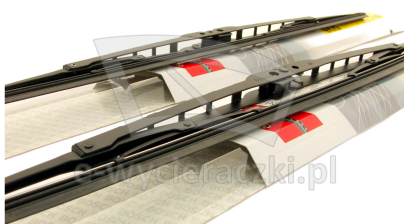

### Opis produktu

Komplet (2szt.) klasycznych wycieraczek **Bosch Eco** na przednią szybę do

## ALFA ROMEO 147

dla pojazdów wyprodukowanych w latach **11.2000 - 04.2005**

w rozmiarach :

strona kierowcy (lewa) : **550 mm**

strona pasażera (prawa) : **400 mm**

Wycieraczki **Bosch Eco** to szczególnie atrakcyjna oferta dla Klientów, którzy szukają wycieraczek w **korzystnej cenie**, ale nie chcą jednocześnie rezygnować z ich **jakości**. Konstrukcja wycieraczki **Bosch Eco** to w pełni metalowe, lakierowane ramię wzmocnione nitami. Dzięki temu jest ono wyjątkowo **trwałe i odporne** na wpływ niekorzystnych warunków atmosferycznych. **Quick Clip** to opracowany przez firmę **Bosch** zamontowany na stałe w wycieraczce **uniwersalny adapter** dopasowany do każdego rodzaju ramienia wycieraczki. Dzięki jego zastosowaniu wymiana wycieraczek staje się **szybka i łatwa**.