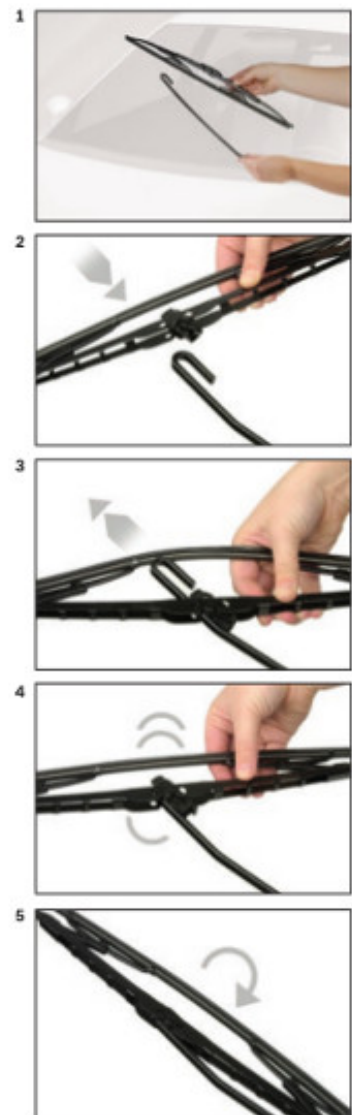

strona pasażera (prawa) : **500 mm**

Wycieraczki **Bosch Eco** to szczególnie atrakcyjna oferta dla Klientów, którzy szukają wycieraczek w **korzystnej cenie**, ale nie chcą jednocześnie rezygnować z ich **jakości**. Konstrukcja wycieraczki **Bosch Eco** to w pełni metalowe, lakierowane ramię wzmocnione nitami. Dzięki temu jest ono wyjątkowo **trwałe i odporne** na wpływ niekorzystnych warunków atmosferycznych. **Quick Clip** to opracowany przez firmę **Bosch** zamontowany na stałe w wycieraczkę **uniwersalny adapter** dopasowany do każdego rodzaju ramienia wycieraczki. Dzięki jego zastosowaniu wymiana wycieraczek staje się **szybka i łatwa**.

Zalety wycieraczek Bosch Eco :

metalowy szkielet gwarantujący trwałość
wysokiej jakości naturalna guma wycieraczki powlekana grafitem zapewniająca dokładne wycieranie
adapter Quick-Clip ułatwiający montaż

BOSCH

Instrukcja montażu

de Schnittstelle
en Interface
fr Connexion
es La conexión

de Demontage
en Remove the old blade
fr Démontage
es Desmontaje

de Montage
en Fit the new blade
fr Montage
es Montaje

Montaż wycieraczek Bosch Aerotwin