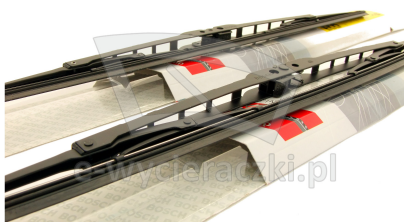

Opis produktu

Komplet (2szt.) klasycznych wycieraczek **Bosch Eco** na przednią szybę do

ALFA ROMEO 156 SPORT WAGON

dla pojazdów wyprodukowanych w latach **06.2000 - 12.2005**

w rozmiarach :

strona kierowcy (lewa) : **550 mm**

strona pasażera (prawa) : **500 mm**

Wycieraczki **Bosch Eco** to szczególnie atrakcyjna oferta dla Klientów, którzy szukają wycieraczek w **korzystnej cenie**, ale nie chcą jednocześnie rezygnować z ich **jakości**. Konstrukcja wycieraczki **Bosch Eco** to w pełni metalowe, lakierowane ramię wzmocnione nitami. Dzięki temu jest ono wyjątkowo **trwałe i odporne** na wpływ niekorzystnych warunków atmosferycznych. **Quick Clip** to opracowany przez firmę **Bosch** zamontowany na stałe w wycieraczkę **uniwersalny adapter** dopasowany do każdego rodzaju ramienia wycieraczki. Dzięki jego zastosowaniu wymiana wycieraczek staje się **szybka i łatwa**.

Zalety wycieraczek Bosch Eco :

metalowy szkielet gwarantujący trwałość
wysokiej jakości naturalna guma wycieraczki powlekana grafitem zapewniająca dokładne wycieranie
adapter Quick-Clip ułatwiający montaż