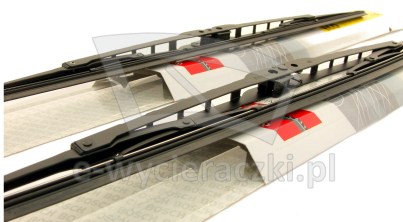

## AUDI A4 B5 AVANT

dla pojazdów wyprodukowanych w latach **11.1994 - 09.2001**

w rozmiarach :  
strona kierowcy (lewa) : **530 mm**  
strona pasażera (prawa) : **500 mm**

Wycieraczki **Bosch Eco** to szczególnie atrakcyjna oferta dla Klientów, którzy szukają wycieraczek w **korzystnej cenie**, ale nie chcą jednocześnie rezygnować z ich **jakości**. Konstrukcja wycieraczki **Bosch Eco** to w pełni metalowe, lakierowane ramię wzmocnione nitami. Dzięki temu jest ono wyjątkowo **trwałe i odporne** na wpływ niekorzystnych warunków atmosferycznych. **Quick Clip** to opracowany przez firmę **Bosch** zamontowany na stałe w wycieraczce **uniwersalny adapter** dopasowany do każdego rodzaju ramienia wycieraczki. Dzięki jego zastosowaniu wymiana wycieraczek staje się **szybka i łatwa**.