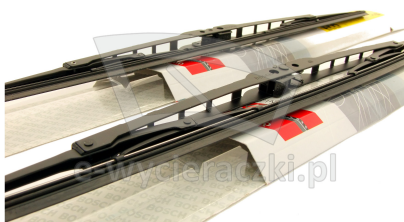

## AUDI A4 B5 AVANT

dla pojazdów wyprodukowanych w latach **11.1994 - 09.2001**

w rozmiarach :

strona kierowcy (lewa) : **530 mm**

strona pasażera (prawa) : **500 mm**

Wycieraczki **Bosch Eco** to szczególnie atrakcyjna oferta dla Klientów, którzy szukają wycieraczek w **korzystnej cenie**, ale nie chcą jednocześnie rezygnować z ich **jakości**. Konstrukcja wycieraczki **Bosch Eco** to w pełni metalowe, lakierowane ramię wzmocnione nitami. Dzięki temu jest ono wyjątkowo **trwałe i odporne** na wpływ niekorzystnych warunków atmosferycznych. **Quick Clip** to opracowany przez firmę **Bosch** zamontowany na stałe w wycieraczce **uniwersalny adapter** dopasowany do każdego rodzaju ramienia wycieraczki. Dzięki jego zastosowaniu wymiana wycieraczek staje się **szybka i łatwa**.