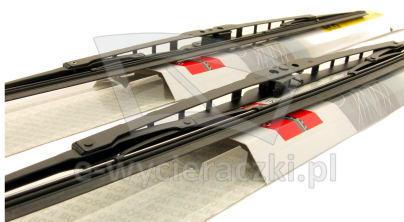

## AUDI A4 B5 SEDAN

dla pojazdów wyprodukowanych w latach **11.1994 - 09.2001**

w rozmiarach :

strona kierowcy (lewa) : **530 mm**

strona pasażera (prawa) : **500 mm**

Wycieraczki **Bosch Eco** to szczególnie atrakcyjna oferta dla Klientów, którzy szukają wycieraczek w **korzystnej cenie**, ale nie chcą jednocześnie rezygnować z ich **jakości**. Konstrukcja wycieraczki **Bosch Eco** to w pełni metalowe, lakierowane ramię wzmocnione nitami. Dzięki temu jest ono wyjątkowo **trwałe i odporne** na wpływ niekorzystnych warunków atmosferycznych. **Quick Clip** to opracowany przez firmę **Bosch** zamontowany na stałe w wycieraczce **uniwersalny adapter** dopasowany do każdego rodzaju ramienia wycieraczki. Dzięki jego zastosowaniu wymiana wycieraczek staje się **szybka i łatwa**.