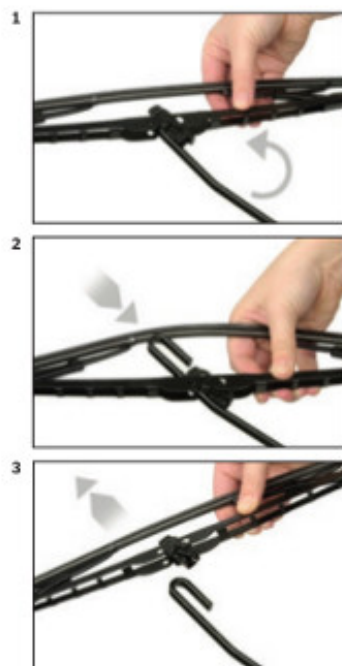

de Demontage
en Remove the old blade
fr Démontage
es Desmontaje