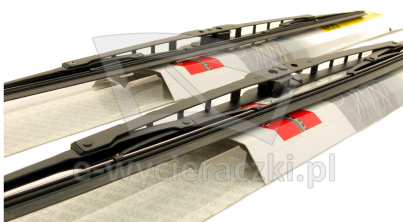

## BMW SERIA 3 E30 CABRIO

dla pojazdów wyprodukowanych w latach **09.1985 - 12.1993**

w rozmiarach :

strona kierowcy (lewa) : **500 mm**

strona pasażera (prawa) : **500 mm**

Wycieraczki **Bosch Eco** to szczególnie atrakcyjna oferta dla Klientów, którzy szukają wycieraczek w **korzystnej cenie**, ale nie chcą jednocześnie rezygnować z ich **jakości**. Konstrukcja wycieraczki **Bosch Eco** to w pełni metalowe, lakierowane ramię wzmocnione nitami. Dzięki temu jest ono wyjątkowo **trwałe i odporne** na wpływ niekorzystnych warunków atmosferycznych. **Quick Clip** to opracowany przez firmę **Bosch** zamontowany na stałe w wycieraczce **uniwersalny adapter** dopasowany do każdego rodzaju ramienia wycieraczki. Dzięki jego zastosowaniu wymiana wycieraczek staje się **szybka i łatwa**.