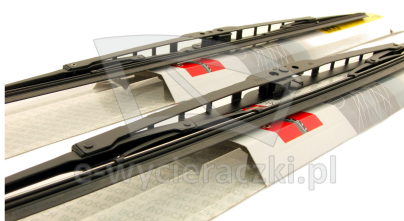

### Opis produktu

Komplet (2szt.) klasycznych wycieraczek **Bosch Eco** na przednią szybę do

## BMW SERIA 3 E30 TOURING

dla pojazdów wyprodukowanych w latach **07.1987 - 06.1994**

w rozmiarach :

strona kierowcy (lewa) : **500 mm**

strona pasażera (prawa) : **500 mm**

Wycieraczki **Bosch Eco** to szczególnie atrakcyjna oferta dla Klientów, którzy szukają wycieraczek w **korzystnej cenie**, ale nie chcą jednocześnie rezygnować z ich **jakości**. Konstrukcja wycieraczki **Bosch Eco** to w pełni metalowe, lakierowane ramię wzmocnione nitami. Dzięki temu jest ono wyjątkowo **trwałe i odporne** na wpływ niekorzystnych warunków atmosferycznych. **Quick Clip** to opracowany przez firmę **Bosch** zamontowany na stałe w wycieraczkę **uniwersalny adapter** dopasowany do każdego rodzaju ramienia wycieraczki. Dzięki jego zastosowaniu wymiana wycieraczek staje się **szybka i łatwa**.

### Zalety wycieraczek Bosch Eco :

metalowy szkielet gwarantujący trwałość  
wysokiej jakości naturalna guma wycieraczki powlekana grafitem zapewniająca dokładne wycieranie  
adapter Quick-Clip ułatwiający montaż