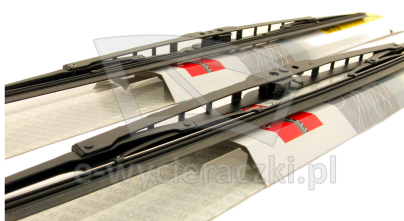

### Opis produktu

Komplet (2szt.) klasycznych wycieraczek **Bosch Eco** na przednią szybę do

## BMW SERIA 3 E36 CABRIO

dla pojazdów wyprodukowanych w latach **03.1993 - 12.1999**

w rozmiarach :

strona kierowcy (lewa) : **530 mm**

strona pasażera (prawa) : **500 mm**

Wycieraczki **Bosch Eco** to szczególnie atrakcyjna oferta dla Klientów, którzy szukają wycieraczek w **korzystnej cenie**, ale nie chcą jednocześnie rezygnować z ich **jakości**. Konstrukcja wycieraczki **Bosch Eco** to w pełni metalowe, lakierowane ramię wzmocnione nitami. Dzięki temu jest ono wyjątkowo **trwałe i odporne** na wpływ niekorzystnych warunków atmosferycznych. **Quick Clip** to opracowany przez firmę **Bosch** zamontowany na stałe w wycieraczce **uniwersalny adapter** dopasowany do każdego rodzaju ramienia wycieraczki. Dzięki jego zastosowaniu wymiana wycieraczek staje się **szybką i łatwą**.

### Zalety wycieraczek Bosch Eco :

metalowy szkielet gwarantujący trwałość  
wysokiej jakości naturalna guma wycieraczki powlekana grafitem zapewniająca dokładne wycieranie  
adapter Quick-Clip ułatwiający montaż