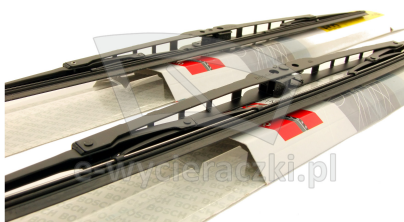

Opis produktu

Komplet (2szt.) klasycznych wycieraczek **Bosch Eco** na przednią szybę do

BMW SERIA 3 E36 COMPACT

dla pojazdów wyprodukowanych w latach **03.1994 - 09.2000**

w rozmiarach :
strona kierowcy (lewa) : **500 mm**
strona pasażera (prawa) : **500 mm**

Wycieraczki **Bosch Eco** to szczególnie atrakcyjna oferta dla Klientów, którzy szukają wycieraczek w **korzystnej cenie**, ale nie chcą jednocześnie rezygnować z ich **jakości**. Konstrukcja wycieraczki **Bosch Eco** to w pełni metalowe, lakierowane ramię wzmocnione nitami. Dzięki temu jest ono wyjątkowo **trwałe i odporne** na wpływ niekorzystnych warunków atmosferycznych. **Quick Clip** to opracowany przez firmę **Bosch** zamontowany na stałe w wycieraczce **uniwersalny adapter** dopasowany do każdego rodzaju ramienia wycieraczki. Dzięki jego zastosowaniu wymiana wycieraczek staje się **szybka i łatwa**.

Zalety wycieraczek Bosch Eco :

metalowy szkielet gwarantujący trwałość
wysokiej jakości naturalna guma wycieraczki powlekana grafitem zapewniająca dokładne wycieranie
adapter Quick-Clip ułatwiający montaż