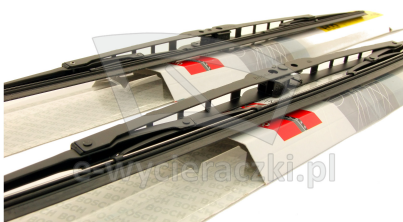

## BMW SERIA 3 E36 SEDAN

dla pojazdów wyprodukowanych w latach **09.1990 - 12.1998**

w rozmiarach :

strona kierowcy (lewa) : **530 mm**

strona pasażera (prawa) : **500 mm**

Wycieraczki **Bosch Eco** to szczególnie atrakcyjna oferta dla Klientów, którzy szukają wycieraczek w **korzystnej cenie**, ale nie chcą jednocześnie rezygnować z ich **jakości**. Konstrukcja wycieraczki **Bosch Eco** to w pełni metalowe, lakierowane ramię wzmocnione nitami. Dzięki temu jest ono wyjątkowo **trwałe i odporne** na wpływ niekorzystnych warunków atmosferycznych. **Quick Clip** to opracowany przez firmę **Bosch** zamontowany na stałe w wycieraczce **uniwersalny adapter** dopasowany do każdego rodzaju ramienia wycieraczki. Dzięki jego zastosowaniu wymiana wycieraczek staje się **szybką i łatwą**.