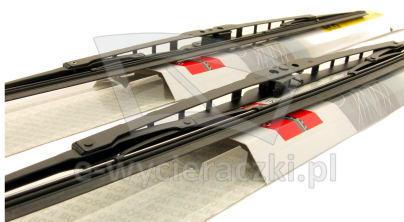

## BMW X3 E83

dla pojazdów wyprodukowanych w latach **01.2004 - 08.2010**

w rozmiarach :

strona kierowcy (lewa) : **550 mm**

strona pasażera (prawa) : **500 mm**

Wycieraczki **Bosch Eco** to szczególnie atrakcyjna oferta dla Klientów, którzy szukają wycieraczek w **korzystnej cenie**, ale nie chcą jednocześnie rezygnować z ich **jakości**. Konstrukcja wycieraczki **Bosch Eco** to w pełni metalowe, lakierowane ramię wzmocnione nitami. Dzięki temu jest ono wyjątkowo **trwałe i odporne** na wpływ niekorzystnych warunków atmosferycznych. **Quick Clip** to opracowany przez firmę **Bosch** zamontowany na stałe w wycieraczce **uniwersalny adapter** dopasowany do każdego rodzaju ramienia wycieraczki. Dzięki jego zastosowaniu wymiana wycieraczek staje się **szybka i łatwa**.