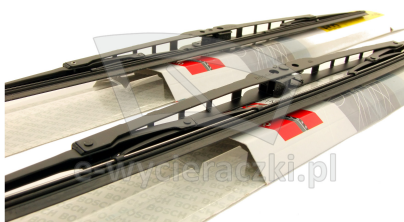

Link do produktu: <https://e-wycieraczki.pl/wycieraczki-bosch-eco-do-bmw-x5-e53-072002-102006-p-5127.html>

Wycieraczki Bosch Eco do BMW X5 E53 (07.2002-10.2006)

Cena	67,80 zł
Dostępność	Dostępny
Czas wysyłki	24 godziny
Numer katalogowy	60C+55C
Kod producenta	3397004673+3397004672
Producent	Bosch

Opis produktu

Komplet (2szt.) klasycznych wycieraczek **Bosch Eco** na przednią szybę do

BMW X5 E53

dla pojazdów wyprodukowanych w latach **07.2002 - 10.2006**

w rozmiarach :
strona kierowcy (lewa) : **600 mm**
strona pasażera (prawa) : **550 mm**

Wycieraczki **Bosch Eco** to szczególnie atrakcyjna oferta dla Klientów, którzy szukają wycieraczek w **korzystnej cenie**, ale nie chcą jednocześnie rezygnować z ich **jakości**. Konstrukcja wycieraczki **Bosch Eco** to w pełni metalowe, lakierowane ramię wzmocnione nitami. Dzięki temu jest ono wyjątkowo **trwałe i odporne** na wpływ niekorzystnych warunków atmosferycznych. **Quick Clip** to opracowany przez firmę **Bosch** zamontowany na stałe w wycieraczce **uniwersalny adapter** dopasowany do każdego rodzaju ramienia wycieraczki. Dzięki jego zastosowaniu wymiana wycieraczek staje się **szybka i łatwa**.

Zalety wycieraczek Bosch Eco :

metalowy szkielet gwarantujący trwałość
wysokiej jakości naturalna guma wycieraczki powlekana grafitem zapewniająca dokładne wycieranie
adapter Quick-Clip ułatwiający montaż