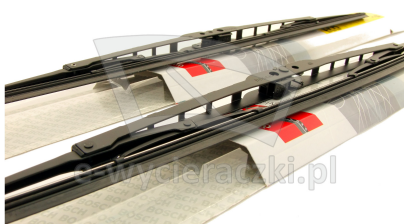

### Opis produktu

Komplet (2szt.) klasycznych wycieraczek **Bosch Eco** na przednią szybę do

## BMW Z1 E30

dla pojazdów wyprodukowanych w latach **07.1988 - 06.1991**

w rozmiarach :  
strona kierowcy (lewa) : **500 mm**  
strona pasażera (prawa) : **500 mm**

Wycieraczki **Bosch Eco** to szczególnie atrakcyjna oferta dla Klientów, którzy szukają wycieraczek w **korzystnej cenie**, ale nie chcą jednocześnie rezygnować z ich **jakości**. Konstrukcja wycieraczki **Bosch Eco** to w pełni metalowe, lakierowane ramię wzmocnione nitami. Dzięki temu jest ono wyjątkowo **trwałe i odporne** na wpływ niekorzystnych warunków atmosferycznych. **Quick Clip** to opracowany przez firmę **Bosch** zamontowany na stałe w wycieraczce **uniwersalny adapter** dopasowany do każdego rodzaju ramienia wycieraczki. Dzięki jego zastosowaniu wymiana wycieraczek staje się **szybka i łatwa**.