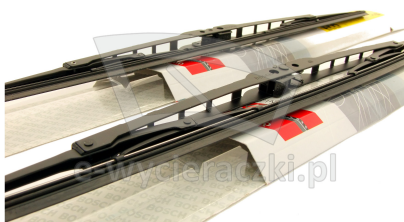

## BMW Z1 E30

dla pojazdów wyprodukowanych w latach **07.1988 - 06.1991**

w rozmiarach :

strona kierowcy (lewa) : **500 mm**

strona pasażera (prawa) : **500 mm**

Wycieraczki **Bosch Eco** to szczególnie atrakcyjna oferta dla Klientów, którzy szukają wycieraczek w **korzystnej cenie**, ale nie chcą jednocześnie rezygnować z ich **jakości**. Konstrukcja wycieraczki **Bosch Eco** to w pełni metalowe, lakierowane ramię wzmocnione nitami. Dzięki temu jest ono wyjątkowo **trwałe i odporne** na wpływ niekorzystnych warunków atmosferycznych. **Quick Clip** to opracowany przez firmę **Bosch** zamontowany na stałe w wycieraczce **uniwersalny adapter** dopasowany do każdego rodzaju ramienia wycieraczki. Dzięki jego zastosowaniu wymiana wycieraczek staje się **szybka i łatwa**.