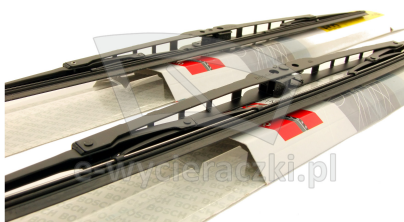

Link do produktu: <https://e-wycieraczki.pl/wycieraczki-bosch-eco-do-bmw-z3-e367-kabriolet-031995-092002-p-5129.html>

Wycieraczki Bosch Eco do BMW Z3 E36/7 Kabriolet (03.1995-09.2002)

Cena	37,80 zł
Dostępność	Dostępny
Czas wysyłki	24 godziny
Numer katalogowy	50C+50C
Kod producenta	3397004670+3397004670
Producent	Bosch

Opis produktu

Komplet (2szt.) klasycznych wycieraczek **Bosch Eco** na przednią szybę do

BMW Z3 E36/7 KABRIOLET

dla pojazdów wyprodukowanych w latach **03.1995 - 09.2002**

w rozmiarach :
strona kierowcy (lewa) : **500 mm**
strona pasażera (prawa) : **500 mm**

Wycieraczki **Bosch Eco** to szczególnie atrakcyjna oferta dla Klientów, którzy szukają wycieraczek w **korzystnej cenie**, ale nie chcą jednocześnie rezygnować z ich **jakości**. Konstrukcja wycieraczki **Bosch Eco** to w pełni metalowe, lakierowane ramię wzmocnione nitami. Dzięki temu jest ono wyjątkowo **trwałe i odporne** na wpływ niekorzystnych warunków atmosferycznych. **Quick Clip** to opracowany przez firmę **Bosch** zamontowany na stałe w wycieraczce **uniwersalny adapter** dopasowany do każdego rodzaju ramienia wycieraczki. Dzięki jego zastosowaniu wymiana wycieraczek staje się **szybka i łatwa**.

Zalety wycieraczek Bosch Eco :

metalowy szkielet gwarantujący trwałość
wysokiej jakości naturalna guma wycieraczki powlekana grafitem zapewniająca dokładne wycieranie
adapter Quick-Clip ułatwiający montaż