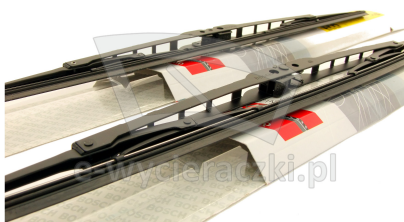

Opis produktu

Komplet (2szt.) klasycznych wycieraczek **Bosch Eco** na przednią szybę do

BMW Z4 E85 Cabriolet

dla pojazdów wyprodukowanych w latach **10.2002 - 07.2007**

w rozmiarach :

strona kierowcy (lewa) : **530 mm**

strona pasażera (prawa) : **500 mm**

Wycieraczki **Bosch Eco** to szczególnie atrakcyjna oferta dla Klientów, którzy szukają wycieraczek w **korzystnej cenie**, ale nie chcą jednocześnie rezygnować z ich **jakości**. Konstrukcja wycieraczki **Bosch Eco** to w pełni metalowe, lakierowane ramię wzmocnione nitami. Dzięki temu jest ono wyjątkowo **trwałe i odporne** na wpływ niekorzystnych warunków atmosferycznych. **Quick Clip** to opracowany przez firmę **Bosch** zamontowany na stałe w wycieraczce **uniwersalny adapter** dopasowany do każdego rodzaju ramienia wycieraczki. Dzięki jego zastosowaniu wymiana wycieraczek staje się **szybka i łatwa**.

Zalety wycieraczek Bosch Eco :

metalowy szkielet gwarantujący trwałość
wysokiej jakości naturalna guma wycieraczki powlekana grafitem zapewniająca dokładne wycieranie
adapter Quick-Clip ułatwiający montaż