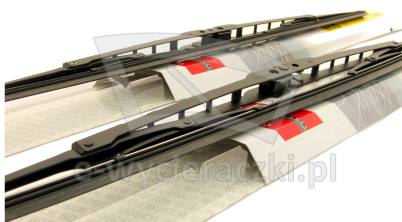

Opis produktu

Komplet (2szt.) klasycznych wycieraczek **Bosch Eco** na przednią szybę do

BMW Z4 E85 Cabriolet

dla pojazdów wyprodukowanych w latach **10.2002 - 07.2007**

w rozmiarach :

strona kierowcy (lewa) : **530 mm**

strona pasażera (prawa) : **500 mm**

Wycieraczki **Bosch Eco** to szczególnie atrakcyjna oferta dla Klientów, którzy szukają wycieraczek w **korzystnej cenie**, ale nie chcą jednocześnie rezygnować z ich **jakości**. Konstrukcja wycieraczki **Bosch Eco** to w pełni metalowe, lakierowane ramię wzmocnione nitami. Dzięki temu jest ono wyjątkowo **trwałe i odporne** na wpływ niekorzystnych warunków atmosferycznych. **Quick Clip** to opracowany przez firmę **Bosch** zamontowany na stałe w wycieraczce **uniwersalny adapter** dopasowany do każdego rodzaju ramienia wycieraczki. Dzięki jego zastosowaniu wymiana wycieraczek staje się **szybka i łatwa**.

Zalety wycieraczek Bosch Eco :

metalowy szkielet gwarantujący trwałość
wysokiej jakości naturalna guma wycieraczki powlekana grafitem zapewniająca dokładne wycieranie
adapter Quick-Clip ułatwiający montaż