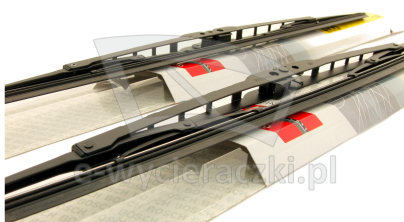

Opis produktu

Komplet (2szt.) klasycznych wycieraczek **Bosch Eco** na przednią szybę do

CADILLAC ESCALADE

dla pojazdów wyprodukowanych w latach **09.2009 - 08.2013**

w rozmiarach :

strona kierowcy (lewa) : **550 mm**

strona pasażera (prawa) : **550 mm**

Wycieraczki **Bosch Eco** to szczególnie atrakcyjna oferta dla Klientów, którzy szukają wycieraczek w **korzystnej cenie**, ale nie chcą jednocześnie rezygnować z ich **jakości**. Konstrukcja wycieraczki **Bosch Eco** to w pełni metalowe, lakierowane ramię wzmocnione nitami. Dzięki temu jest ono wyjątkowo **trwałe i odporne** na wpływ niekorzystnych warunków atmosferycznych. **Quick Clip** to opracowany przez firmę **Bosch** zamontowany na stałe w wycieraczce **uniwersalny adapter** dopasowany do każdego rodzaju ramienia wycieraczki. Dzięki jego zastosowaniu wymiana wycieraczek staje się **szybka i łatwa**.

Zalety wycieraczek Bosch Eco :

metalowy szkielet gwarantujący trwałość
wysokiej jakości naturalna guma wycieraczki powlekana grafitem zapewniająca dokładne wycieranie
adapter Quick-Clip ułatwiający montaż