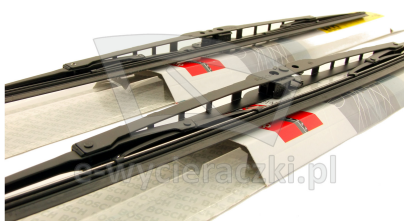

Opis produktu

Komplet (2szt.) klasycznych wycieraczek **Bosch Eco** na przednią szybę do

CHEVROLET AVEO I HATCHBACK

dla pojazdów wyprodukowanych w latach **02.2006 - 12.2011**

w rozmiarach :
strona kierowcy (lewa) : **550 mm**
strona pasażera (prawa) : **400 mm**

Wycieraczki **Bosch Eco** to szczególnie atrakcyjna oferta dla Klientów, którzy szukają wycieraczek w **korzystnej cenie**, ale nie chcą jednocześnie rezygnować z ich **jakości**. Konstrukcja wycieraczki **Bosch Eco** to w pełni metalowe, lakierowane ramię wzmocnione nitami. Dzięki temu jest ono wyjątkowo **trwałe i odporne** na wpływ niekorzystnych warunków atmosferycznych. **Quick Clip** to opracowany przez firmę **Bosch** zamontowany na stałe w wycieraczce **uniwersalny adapter** dopasowany do każdego rodzaju ramienia wycieraczki. Dzięki jego zastosowaniu wymiana wycieraczek staje się **szybka i łatwa**.

Zalety wycieraczek Bosch Eco :

metalowy szkielet gwarantujący trwałość
wysokiej jakości naturalna guma wycieraczki powlekana grafitem zapewniająca dokładne wycieranie
adapter Quick-Clip ułatwiający montaż