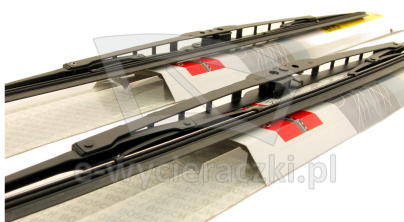

Link do produktu: <https://e-wycieraczki.pl/wycieraczki-bosch-eco-do-chevrolet-camaro-092009-p-9162.html>

Wycieraczki Bosch Eco do Chevrolet Camaro (09.2009-)

Cena	61,80 zł
Dostępność	Dostępny
Czas wysyłki	24 godziny
Numer katalogowy	60C+53C
Kod producenta	3397004673+3397004671
Producent	Bosch

Opis produktu

Komplet (2szt.) klasycznych wycieraczek **Bosch Eco** na przednią szybę do

CHEVROLET CAMARO

dla pojazdów wyprodukowanych od **09.2009** - >

w rozmiarach :
strona kierowcy (lewa) : **600 mm**
strona pasażera (prawa) : **530 mm**

Wycieraczki **Bosch Eco** to szczególnie atrakcyjna oferta dla Klientów, którzy szukają wycieraczek w **korzystnej cenie**, ale nie chcą jednocześnie rezygnować z ich **jakości**. Konstrukcja wycieraczki **Bosch Eco** to w pełni metalowe, lakierowane ramię wzmocnione nitami. Dzięki temu jest ono wyjątkowo **trwałe i odporne** na wpływ niekorzystnych warunków atmosferycznych. **Quick Clip** to opracowany przez firmę **Bosch** zamontowany na stałe w wycieraczce **uniwersalny adapter** dopasowany do każdego rodzaju ramienia wycieraczki. Dzięki jego zastosowaniu wymiana wycieraczek staje się **szybka i łatwa**.

Zalety wycieraczek Bosch Eco :

metalowy szkielet gwarantujący trwałość
wysokiej jakości naturalna guma wycieraczki powlekana grafitem zapewniająca dokładne wycieranie
adapter Quick-Clip ułatwiający montaż