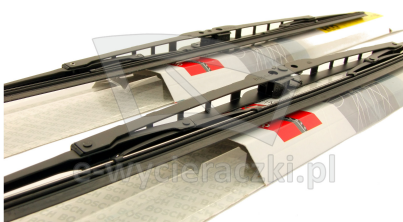

Opis produktu

Komplet (2szt.) klasycznych wycieraczek **Bosch Eco** na przednią szybę do

CHEVROLET CAPTIVA

dla pojazdów wyprodukowanych od **04.2011->**

w rozmiarach :
strona kierowcy (lewa) : **600 mm**
strona pasażera (prawa) : **400 mm**

Wycieraczki **Bosch Eco** to szczególnie atrakcyjna oferta dla Klientów, którzy szukają wycieraczek w **korzystnej cenie**, ale nie chcą jednocześnie rezygnować z ich **jakości**. Konstrukcja wycieraczki **Bosch Eco** to w pełni metalowe, lakierowane ramię wzmocnione nitami. Dzięki temu jest ono wyjątkowo **trwałe i odporne** na wpływ niekorzystnych warunków atmosferycznych. **Quick Clip** to opracowany przez firmę **Bosch** zamontowany na stałe w wycieraczce **uniwersalny adapter** dopasowany do każdego rodzaju ramienia wycieraczki. Dzięki jego zastosowaniu wymiana wycieraczek staje się **szybka i łatwa**.

Zalety wycieraczek Bosch Eco :

metalowy szkielet gwarantujący trwałość
wysokiej jakości naturalna guma wycieraczki powlekana grafitem zapewniająca dokładne wycieranie
adapter Quick-Clip ułatwiający montaż