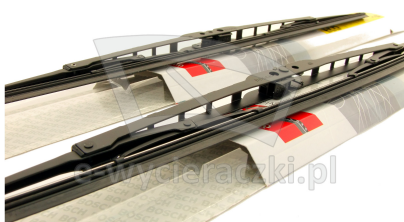

Opis produktu

Komplet (2szt.) klasycznych wycieraczek **Bosch Eco** na przednią szybę do

CHEVROLET CAPTIVA

dla pojazdów wyprodukowanych w latach **10.2006 - 02.2011**

w rozmiarach :

strona kierowcy (lewa) : **600 mm**

strona pasażera (prawa) : **400 mm**

Wycieraczki **Bosch Eco** to szczególnie atrakcyjna oferta dla Klientów, którzy szukają wycieraczek w **korzystnej cenie**, ale nie chcą jednocześnie rezygnować z ich **jakości**. Konstrukcja wycieraczki **Bosch Eco** to w pełni metalowe, lakierowane ramię wzmocnione nitami. Dzięki temu jest ono wyjątkowo **trwałe i odporne** na wpływ niekorzystnych warunków atmosferycznych. **Quick Clip** to opracowany przez firmę **Bosch** zamontowany na stałe w wycieraczce **uniwersalny adapter** dopasowany do każdego rodzaju ramienia wycieraczki. Dzięki jego zastosowaniu wymiana wycieraczek staje się **szybka i łatwa**.

Zalety wycieraczek Bosch Eco :

metalowy szkielet gwarantujący trwałość
wysokiej jakości naturalna guma wycieraczki powlekana grafitem zapewniająca dokładne wycieranie
adapter Quick-Clip ułatwiający montaż