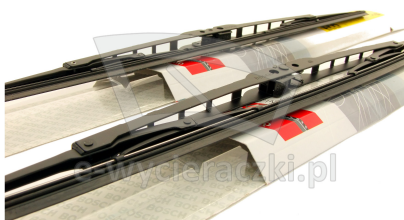

Opis produktu

Komplet (2szt.) klasycznych wycieraczek **Bosch Eco** na przednią szybę do

CHEVROLET CRUZ HATCHBACK

dla pojazdów wyprodukowanych od **07.2011->**

w rozmiarach :

strona kierowcy (lewa) : **600 mm**

strona pasażera (prawa) : **450 mm**

Wycieraczki **Bosch Eco** to szczególnie atrakcyjna oferta dla Klientów, którzy szukają wycieraczek w **korzystnej cenie**, ale nie chcą jednocześnie rezygnować z ich **jakości**. Konstrukcja wycieraczki **Bosch Eco** to w pełni metalowe, lakierowane ramię wzmocnione nitami. Dzięki temu jest ono wyjątkowo **trwałe i odporne** na wpływ niekorzystnych warunków atmosferycznych. **Quick Clip** to opracowany przez firmę **Bosch** zamontowany na stałe w wycieraczce **uniwersalny adapter** dopasowany do każdego rodzaju ramienia wycieraczki. Dzięki jego zastosowaniu wymiana wycieraczek staje się **szybka i łatwa**.

Zalety wycieraczek Bosch Eco :

metalowy szkielet gwarantujący trwałość
wysokiej jakości naturalna guma wycieraczki powlekana grafitem zapewniająca dokładne wycieranie
adapter Quick-Clip ułatwiający montaż