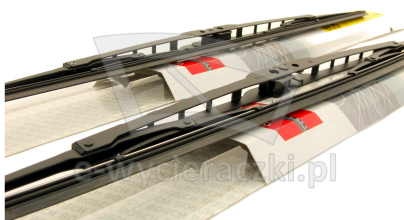

Link do produktu: <https://e-wycieraczki.pl/wycieraczki-bosch-eco-do-chevrolet-cruze-sation-wagon-072012-p-5165.html>

Wycieraczki Bosch Eco do Chevrolet Cruze Sation Wagon (07.2012-)

Cena	53,80 zł
Dostępność	Dostępny
Czas wysyłki	24 godziny
Numer katalogowy	60C+45C
Kod producenta	3397004673+3397004668
Producent	Bosch

Opis produktu

Komplet (2szt.) klasycznych wycieraczek **Bosch Eco** na przednią szybę do

CHEVROLET CRUZ STATION WAGON

dla pojazdów wyprodukowanych od **07.2012->**

w rozmiarach :
strona kierowcy (lewa) : **600 mm**
strona pasażera (prawa) : **450 mm**

Wycieraczki **Bosch Eco** to szczególnie atrakcyjna oferta dla Klientów, którzy szukają wycieraczek w **korzystnej cenie**, ale nie chcą jednocześnie rezygnować z ich **jakości**. Konstrukcja wycieraczki **Bosch Eco** to w pełni metalowe, lakierowane ramię wzmocnione nitami. Dzięki temu jest ono wyjątkowo **trwałe i odporne** na wpływ niekorzystnych warunków atmosferycznych. **Quick Clip** to opracowany przez firmę **Bosch** zamontowany na stałe w wycieraczce **uniwersalny adapter** dopasowany do każdego rodzaju ramienia wycieraczki. Dzięki jego zastosowaniu wymiana wycieraczek staje się **szybka i łatwa**.

Zalety wycieraczek Bosch Eco :

metalowy szkielet gwarantujący trwałość
wysokiej jakości naturalna guma wycieraczki powlekana grafitem zapewniająca dokładne wycieranie
adapter Quick-Clip ułatwiający montaż