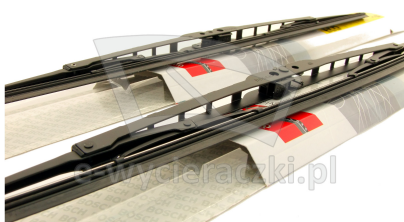

Link do produktu: <https://e-wycieraczki.pl/wycieraczki-bosch-eco-do-chevrolet-cruze-sedan-052009-p-15254.html>

Wycieraczki Bosch Eco do Chevrolet Cruze Sedan (05.2009-)

Cena	53,80 zł
Dostępność	Dostępny
Czas wysyłki	24 godziny
Numer katalogowy	60C+45C
Kod producenta	3397004673+3397004668
Producent	Bosch

Opis produktu

Komplet (2szt.) klasycznych wycieraczek **Bosch Eco** na przednią szybę do

CHEVROLET CRUZE SEDAN

dla pojazdów wyprodukowanych od **05.2009->**

w rozmiarach :
strona kierowcy (lewa) : **600 mm**
strona pasażera (prawa) : **450 mm**

Wycieraczki **Bosch Eco** to szczególnie atrakcyjna oferta dla Klientów, którzy szukają wycieraczek w **korzystnej cenie**, ale nie chcą jednocześnie rezygnować z ich **jakości**. Konstrukcja wycieraczki **Bosch Eco** to w pełni metalowe, lakierowane ramię wzmocnione nitami. Dzięki temu jest ono wyjątkowo **trwałe i odporne** na wpływ niekorzystnych warunków atmosferycznych. **Quick Clip** to opracowany przez firmę **Bosch** zamontowany na stałe w wycieraczce **uniwersalny adapter** dopasowany do każdego rodzaju ramienia wycieraczki. Dzięki jego zastosowaniu wymiana wycieraczek staje się **szybka i łatwa**.

Zalety wycieraczek Bosch Eco :

metalowy szkielet gwarantujący trwałość
wysokiej jakości naturalna guma wycieraczki powlekana grafitem zapewniająca dokładne wycieranie
adapter Quick-Clip ułatwiający montaż