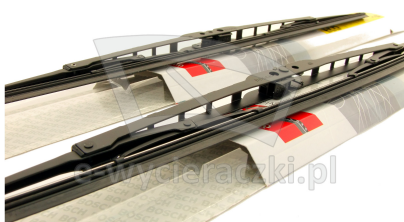

Opis produktu

Komplet (2szt.) klasycznych wycieraczek **Bosch Eco** na przednią szybę do

CHEVROLET EVANDA

dla pojazdów wyprodukowanych w latach **02.2003 - 09.2006**

w rozmiarach :

strona kierowcy (lewa) : **550 mm**

strona pasażera (prawa) : **500 mm**

Wycieraczki **Bosch Eco** to szczególnie atrakcyjna oferta dla Klientów, którzy szukają wycieraczek w **korzystnej cenie**, ale nie chcą jednocześnie rezygnować z ich **jakości**. Konstrukcja wycieraczki **Bosch Eco** to w pełni metalowe, lakierowane ramię wzmocnione nitami. Dzięki temu jest ono wyjątkowo **trwałe i odporne** na wpływ niekorzystnych warunków atmosferycznych. **Quick Clip** to opracowany przez firmę **Bosch** zamontowany na stałe w wycieraczce **uniwersalny adapter** dopasowany do każdego rodzaju ramienia wycieraczki. Dzięki jego zastosowaniu wymiana wycieraczek staje się **szybka i łatwa**.

Zalety wycieraczek Bosch Eco :

metalowy szkielet gwarantujący trwałość
wysokiej jakości naturalna guma wycieraczki powlekana grafitem zapewniająca dokładne wycieranie
adapter Quick-Clip ułatwiający montaż