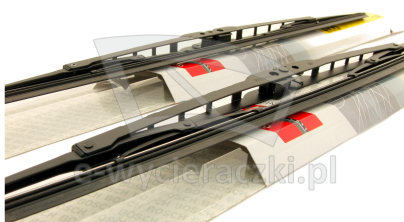

Opis produktu

Komplet (2szt.) klasycznych wycieraczek **Bosch Eco** na przednią szybę do

CHEVROLET EVANDA

dla pojazdów wyprodukowanych w latach **02.2003 - 09.2006**

w rozmiarach :

strona kierowcy (lewa) : **550 mm**

strona pasażera (prawa) : **500 mm**

Wycieraczki **Bosch Eco** to szczególnie atrakcyjna oferta dla Klientów, którzy szukają wycieraczek w **korzystnej cenie**, ale nie chcą jednocześnie rezygnować z ich **jakości**. Konstrukcja wycieraczki **Bosch Eco** to w pełni metalowe, lakierowane ramię wzmocnione nitami. Dzięki temu jest ono wyjątkowo **trwałe i odporne** na wpływ niekorzystnych warunków atmosferycznych. **Quick Clip** to opracowany przez firmę **Bosch** zamontowany na stałe w wycieraczkę **uniwersalny adapter** dopasowany do każdego rodzaju ramienia wycieraczki. Dzięki jego zastosowaniu wymiana wycieraczek staje się **szybka i łatwa**.

Zalety wycieraczek Bosch Eco :

metalowy szkielet gwarantujący trwałość
wysokiej jakości naturalna guma wycieraczki powlekana grafitem zapewniająca dokładne wycieranie
adapter Quick-Clip ułatwiający montaż