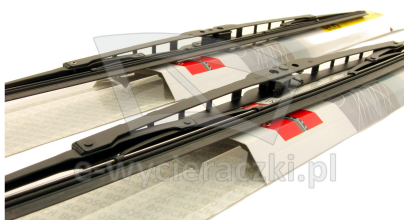

Opis produktu

Komplet (2szt.) klasycznych wycieraczek **Bosch Eco** na przednią szybę do

CHEVROLET LACETTI

dla pojazdów wyprodukowanych w latach **02.2005 - 04.2013**

w rozmiarach :

strona kierowcy (lewa) : **550 mm**

strona pasażera (prawa) : **480 mm**

Wycieraczki **Bosch Eco** to szczególnie atrakcyjna oferta dla Klientów, którzy szukają wycieraczek w **korzystnej cenie**, ale nie chcą jednocześnie rezygnować z ich **jakości**. Konstrukcja wycieraczki **Bosch Eco** to w pełni metalowe, lakierowane ramię wzmocnione nitami. Dzięki temu jest ono wyjątkowo **trwałe i odporne** na wpływ niekorzystnych warunków atmosferycznych. **Quick Clip** to opracowany przez firmę **Bosch** zamontowany na stałe w wycieraczce **uniwersalny adapter** dopasowany do każdego rodzaju ramienia wycieraczki. Dzięki jego zastosowaniu wymiana wycieraczek staje się **szybka i łatwa**.

Zalety wycieraczek Bosch Eco :

metalowy szkielet gwarantujący trwałość
wysokiej jakości naturalna guma wycieraczki powlekana grafitem zapewniająca dokładne wycieranie
adapter Quick-Clip ułatwiający montaż