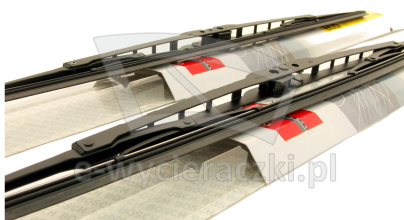

## CHRYSLER 300C TOURING

dla pojazdów wyprodukowanych w latach **10.2004 - 08.2010**

w rozmiarach :  
strona kierowcy (lewa) : **550 mm**  
strona pasażera (prawa) : **550 mm**

Wycieraczki **Bosch Eco** to szczególnie atrakcyjna oferta dla Klientów, którzy szukają wycieraczek w **korzystnej cenie**, ale nie chcą jednocześnie rezygnować z ich **jakości**. Konstrukcja wycieraczki **Bosch Eco** to w pełni metalowe, lakierowane ramię wzmocnione nitami. Dzięki temu jest ono wyjątkowo **trwałe i odporne** na wpływ niekorzystnych warunków atmosferycznych. **Quick Clip** to opracowany przez firmę **Bosch** zamontowany na stałe w wycieraczce **uniwersalny adapter** dopasowany do każdego rodzaju ramienia wycieraczki. Dzięki jego zastosowaniu wymiana wycieraczek staje się **szybka i łatwa**.