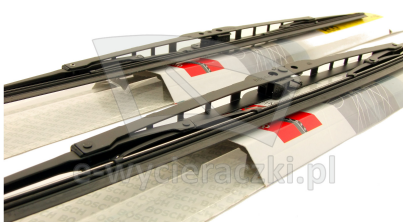

Link do produktu: <https://e-wycieraczki.pl/wycieraczki-bosch-eco-do-chrysler-pt-cruiser-kombi-062000-122010-p-5210.html>

Wycieraczki Bosch Eco do Chrysler PT Cruiser Kombi (06.2000-12.2010)

| | |
|------------------|------------------------------|
| Cena | 51,80 zł |
| Dostępność | Dostępny |
| Czas wysyłki | 24 godziny |
| Numer katalogowy | 53C+53C |
| Kod producenta | 3397004671+3397004671 |
| Producent | Bosch |

Opis produktu

Komplet (2szt.) klasycznych wycieraczek **Bosch Eco** na przednią szybę do

CHRYSLER PT CRUISER KOMBI

dla pojazdów wyprodukowanych w latach **06.2000 - 12.2010**

w rozmiarach :
strona kierowcy (lewa) : **530 mm**
strona pasażera (prawa) : **530 mm**

Wycieraczki **Bosch Eco** to szczególnie atrakcyjna oferta dla Klientów, którzy szukają wycieraczek w **korzystnej cenie**, ale nie chcą jednocześnie rezygnować z ich **jakości**. Konstrukcja wycieraczki **Bosch Eco** to w pełni metalowe, lakierowane ramię wzmocnione nitami. Dzięki temu jest ono wyjątkowo **trwałe i odporne** na wpływ niekorzystnych warunków atmosferycznych. **Quick Clip** to opracowany przez firmę **Bosch** zamontowany na stałe w wycieraczce **uniwersalny adapter** dopasowany do każdego rodzaju ramienia wycieraczki. Dzięki jego zastosowaniu wymiana wycieraczek staje się **szybka i łatwa**.

Zalety wycieraczek Bosch Eco :

metalowy szkielet gwarantujący trwałość
wysokiej jakości naturalna guma wycieraczki powlekana grafitem zapewniająca dokładne wycieranie
adapter Quick-Clip ułatwiający montaż