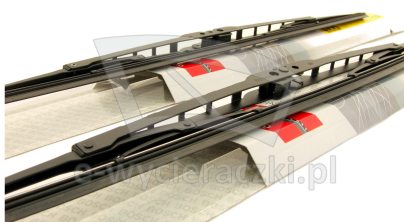

Link do produktu: <https://e-wycieraczki.pl/wycieraczki-bosch-eco-do-chrysler-stratus-cabrio-081995-042001-p-5221.html>

Wycieraczki Bosch Eco do Chrysler Stratus Cabrio (08.1995-04.2001)

| | |
|------------------|------------------------------|
| Cena | 63,80 zł |
| Dostępność | Dostępny |
| Czas wysyłki | 24 godziny |
| Numer katalogowy | 55C+55C |
| Kod producenta | 3397004672+3397004672 |
| Producent | Bosch |

Opis produktu

Komplet (2szt.) klasycznych wycieraczek **Bosch Eco** na przednią szybę do

CHRYSLER STRATUS CABRIO

dla pojazdów wyprodukowanych w latach **08.1995 - 04.2001**

w rozmiarach :
strona kierowcy (lewa) : **550 mm**
strona pasażera (prawa) : **550 mm**

Wycieraczki **Bosch Eco** to szczególnie atrakcyjna oferta dla Klientów, którzy szukają wycieraczek w **korzystnej cenie**, ale nie chcą jednocześnie rezygnować z ich **jakości**. Konstrukcja wycieraczki **Bosch Eco** to w pełni metalowe, lakierowane ramię wzmocnione nitami. Dzięki temu jest ono wyjątkowo **trwałe i odporne** na wpływ niekorzystnych warunków atmosferycznych. **Quick Clip** to opracowany przez firmę **Bosch** zamontowany na stałe w wycieraczce **uniwersalny adapter** dopasowany do każdego rodzaju ramienia wycieraczki. Dzięki jego zastosowaniu wymiana wycieraczek staje się **szybka i łatwa**.

Zalety wycieraczek Bosch Eco :

metalowy szkielet gwarantujący trwałość
wysokiej jakości naturalna guma wycieraczki powlekana grafitem zapewniająca dokładne wycieranie
adapter Quick-Clip ułatwiający montaż