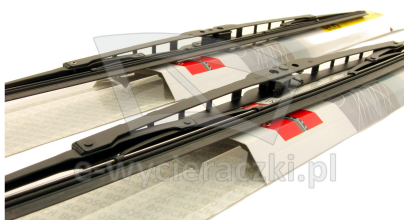

Opis produktu

Komplet (2szt.) klasycznych wycieraczek **Bosch Eco** na przednią szybę do

CHRYSLER VOYAGER

dla pojazdów wyprodukowanych w latach **01.1995 - 12.2000**

w rozmiarach :

strona kierowcy (lewa) : **650 mm**

strona pasażera (prawa) : **650 mm**

Wycieraczki **Bosch Eco** to szczególnie atrakcyjna oferta dla Klientów, którzy szukają wycieraczek w **korzystnej cenie**, ale nie chcą jednocześnie rezygnować z ich **jakości**. Konstrukcja wycieraczki **Bosch Eco** to w pełni metalowe, lakierowane ramię wzmocnione nitami. Dzięki temu jest ono wyjątkowo **trwałe i odporne** na wpływ niekorzystnych warunków atmosferycznych. **Quick Clip** to opracowany przez firmę **Bosch** zamontowany na stałe w wycieraczce **uniwersalny adapter** dopasowany do każdego rodzaju ramienia wycieraczki. Dzięki jego zastosowaniu wymiana wycieraczek staje się **szybka i łatwa**.

Zalety wycieraczek Bosch Eco :

metalowy szkielet gwarantujący trwałość
wysokiej jakości naturalna guma wycieraczki powlekana grafitem zapewniająca dokładne wycieranie
adapter Quick-Clip ułatwiający montaż