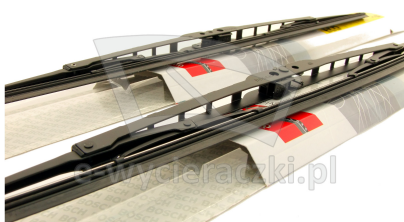

Opis produktu

Komplet (2szt.) klasycznych wycieraczek **Bosch Eco** na przednią szybę do

CITROEN BERLINGO

dla pojazdów wyprodukowanych w latach **07.1996 - 11.2002**

w rozmiarach :

strona kierowcy (lewa) : **550 mm**

strona pasażera (prawa) : **550 mm**

Wycieraczki **Bosch Eco** to szczególnie atrakcyjna oferta dla Klientów, którzy szukają wycieraczek w **korzystnej cenie**, ale nie chcą jednocześnie rezygnować z ich **jakości**. Konstrukcja wycieraczki **Bosch Eco** to w pełni metalowe, lakierowane ramię wzmocnione nitami. Dzięki temu jest ono wyjątkowo **trwałe i odporne** na wpływ niekorzystnych warunków atmosferycznych. **Quick Clip** to opracowany przez firmę **Bosch** zamontowany na stałe w wycieraczce **uniwersalny adapter** dopasowany do każdego rodzaju ramienia wycieraczki. Dzięki jego zastosowaniu wymiana wycieraczek staje się **szybka i łatwa**.

Zalety wycieraczek Bosch Eco :

metalowy szkielet gwarantujący trwałość
wysokiej jakości naturalna guma wycieraczki powlekana grafitem zapewniająca dokładne wycieranie
adapter Quick-Clip ułatwiający montaż