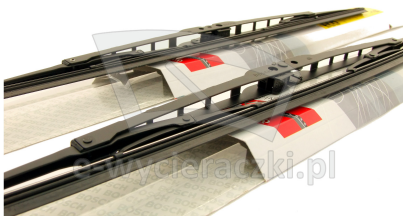

### Opis produktu

Komplet (2szt.) klasycznych wycieraczek **Bosch Eco** na przednią szybę do

## CITROEN BERLINGO

dla pojazdów wyprodukowanych w latach **11.2002 - 10.2011**

w rozmiarach :  
strona kierowcy (lewa) : **550 mm**  
strona pasażera (prawa) : **550 mm**

**Uwaga - w powyższym modelu auta w latach 2008 - 2011 występują dwa rodzaje uchwytów piór wycieraczek.**

**Przed zakupem prosimy zapoznać się z instrukcją montażu (zakładka powyżej) i porównać z mocowaniami w Państwa aucie.**

Wycieraczki **Bosch Eco** to szczególnie atrakcyjna oferta dla Klientów, którzy szukają wycieraczek w **korzystnej cenie**, ale nie chcą jednocześnie rezygnować z ich **jakości**. Konstrukcja wycieraczki **Bosch Eco** to w pełni metalowe, lakierowane ramię wzmocnione nitami. Dzięki temu jest ono wyjątkowo **trwałe i odporne** na wpływ niekorzystnych warunków atmosferycznych. **Quick Clip** to opracowany przez firmę **Bosch** zamontowany na stałe w wycieraczkę **uniwersalny adapter** dopasowany do każdego rodzaju ramienia wycieraczki. Dzięki jego zastosowaniu wymiana wycieraczek staje się **szybka i łatwa**.