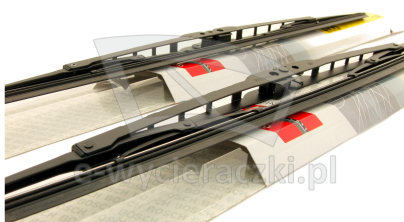

Opis produktu

Komplet (2szt.) klasycznych wycieraczek **Bosch Eco** na przednią szybę do

CITROEN C-CROSSER

dla pojazdów wyprodukowanych w latach **09.2007 - 01.2013**

w rozmiarach :

strona kierowcy (lewa) : **600 mm**

strona pasażera (prawa) : **530 mm**

Wycieraczki **Bosch Eco** to szczególnie atrakcyjna oferta dla Klientów, którzy szukają wycieraczek w **korzystnej cenie**, ale nie chcą jednocześnie rezygnować z ich **jakości**. Konstrukcja wycieraczki **Bosch Eco** to w pełni metalowe, lakierowane ramię wzmocnione nitami. Dzięki temu jest ono wyjątkowo **trwałe i odporne** na wpływ niekorzystnych warunków atmosferycznych. **Quick Clip** to opracowany przez firmę **Bosch** zamontowany na stałe w wycieraczce **uniwersalny adapter** dopasowany do każdego rodzaju ramienia wycieraczki. Dzięki jego zastosowaniu wymiana wycieraczek staje się **szybka i łatwa**.

Zalety wycieraczek Bosch Eco :

metalowy szkielet gwarantujący trwałość
wysokiej jakości naturalna guma wycieraczki powlekana grafitem zapewniająca dokładne wycieranie
adapter Quick-Clip ułatwiający montaż