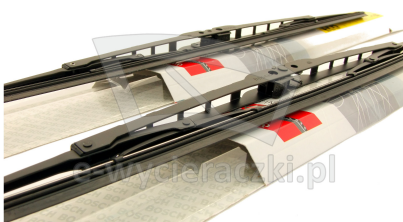

Opis produktu

Komplet (2szt.) klasycznych wycieraczek **Bosch Eco** na przednią szybę do

CITROEN C8

dla pojazdów wyprodukowanych w latach **08.2005 - 07.2014**

w rozmiarach :

strona kierowcy (lewa) : **650 mm**
strona pasażera (prawa) : **650 mm**

Wycieraczki **Bosch Eco** to szczególnie atrakcyjna oferta dla Klientów, którzy szukają wycieraczek w **korzystnej cenie**, ale nie chcą jednocześnie rezygnować z ich **jakości**. Konstrukcja wycieraczki **Bosch Eco** to w pełni metalowe, lakierowane ramię wzmocnione nitami. Dzięki temu jest ono wyjątkowo **trwałe i odporne** na wpływ niekorzystnych warunków atmosferycznych. **Quick Clip** to opracowany przez firmę **Bosch** zamontowany na stałe w wycieraczce **uniwersalny adapter** dopasowany do każdego rodzaju ramienia wycieraczki. Dzięki jego zastosowaniu wymiana wycieraczek staje się **szybka i łatwa**.

Zalety wycieraczek Bosch Eco :

metalowy szkielet gwarantujący trwałość
wysokiej jakości naturalna guma wycieraczki powlekana grafitem zapewniająca dokładne wycieranie
adapter Quick-Clip ułatwiający montaż