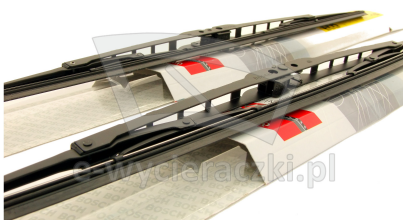

Opis produktu

Komplet (2szt.) klasycznych wycieraczek **Bosch Eco** na przednią szybę do

CITROEN EVASION

dla pojazdów wyprodukowanych w latach **06.1994 - 07.2002**

w rozmiarach :

strona kierowcy (lewa) : **650 mm**

strona pasażera (prawa) : **500 mm**

Wycieraczki **Bosch Eco** to szczególnie atrakcyjna oferta dla Klientów, którzy szukają wycieraczek w **korzystnej cenie**, ale nie chcą jednocześnie rezygnować z ich **jakości**. Konstrukcja wycieraczki **Bosch Eco** to w pełni metalowe, lakierowane ramię wzmocnione nitami. Dzięki temu jest ono wyjątkowo **trwałe i odporne** na wpływ niekorzystnych warunków atmosferycznych. **Quick Clip** to opracowany przez firmę **Bosch** zamontowany na stałe w wycieraczce **uniwersalny adapter** dopasowany do każdego rodzaju ramienia wycieraczki. Dzięki jego zastosowaniu wymiana wycieraczek staje się **szybka i łatwa**.

Zalety wycieraczek Bosch Eco :

metalowy szkielet gwarantujący trwałość
wysokiej jakości naturalna guma wycieraczki powlekana grafitem zapewniająca dokładne wycieranie
adapter Quick-Clip ułatwiający montaż