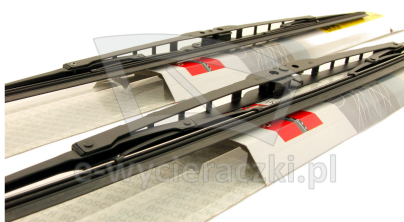

Opis produktu

Komplet (2szt.) klasycznych wycieraczek **Bosch Eco** na przednią szybę do

CITROEN SAXO

dla pojazdów wyprodukowanych w latach **02.1996 - 09.1999**

w rozmiarach :

strona kierowcy (lewa) : **500 mm**
strona pasażera (prawa) : **450 mm**

Wycieraczki **Bosch Eco** to szczególnie atrakcyjna oferta dla Klientów, którzy szukają wycieraczek w **korzystnej cenie**, ale nie chcą jednocześnie rezygnować z ich **jakości**. Konstrukcja wycieraczki **Bosch Eco** to w pełni metalowe, lakierowane ramię wzmocnione nitami. Dzięki temu jest ono wyjątkowo **trwałe i odporne** na wpływ niekorzystnych warunków atmosferycznych. **Quick Clip** to opracowany przez firmę **Bosch** zamontowany na stałe w wycieraczce **uniwersalny adapter** dopasowany do każdego rodzaju ramienia wycieraczki. Dzięki jego zastosowaniu wymiana wycieraczek staje się **szybka i łatwa**.

Zalety wycieraczek Bosch Eco :

metalowy szkielet gwarantujący trwałość
wysokiej jakości naturalna guma wycieraczki powlekana grafitem zapewniająca dokładne wycieranie
adapter Quick-Clip ułatwiający montaż