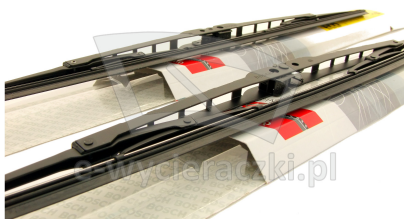

## FIAT PUNTO GT

dla pojazdów wyprodukowanych w latach **08.1993 - 08.1999**

w rozmiarach :

strona kierowcy (lewa) : **550 mm**

strona pasażera (prawa) : **400 mm**

Wycieraczki **Bosch Eco** to szczególnie atrakcyjna oferta dla Klientów, którzy szukają wycieraczek w **korzystnej cenie**, ale nie chcą jednocześnie rezygnować z ich **jakości**. Konstrukcja wycieraczki **Bosch Eco** to w pełni metalowe, lakierowane ramię wzmocnione nitami. Dzięki temu jest ono wyjątkowo **trwałe i odporne** na wpływ niekorzystnych warunków atmosferycznych. **Quick Clip** to opracowany przez firmę **Bosch** zamontowany na stałe w wycieraczce **uniwersalny adapter** dopasowany do każdego rodzaju ramienia wycieraczki. Dzięki jego zastosowaniu wymiana wycieraczek staje się **szybka i łatwa**.