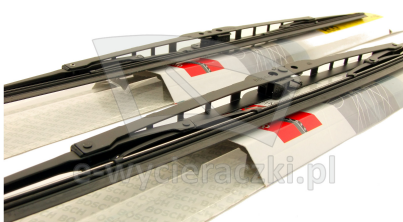

Opis produktu

Komplet (2szt.) klasycznych wycieraczek **Bosch Eco** na przednią szybę do

FIAT TEMPRA SEDAN

dla pojazdów wyprodukowanych w latach **02.1990-12.1998**

w rozmiarach :

strona kierowcy (lewa) : **500 mm**
strona pasażera (prawa) : **500 mm**

Wycieraczki **Bosch Eco** to szczególnie atrakcyjna oferta dla Klientów, którzy szukają wycieraczek w **korzystnej cenie**, ale nie chcą jednocześnie rezygnować z ich **jakości**. Konstrukcja wycieraczki **Bosch Eco** to w pełni metalowe, lakierowane ramię wzmocnione nitami. Dzięki temu jest ono wyjątkowo **trwałe i odporne** na wpływ niekorzystnych warunków atmosferycznych. **Quick Clip** to opracowany przez firmę **Bosch** zamontowany na stałe w wycieraczce **uniwersalny adapter** dopasowany do każdego rodzaju ramienia wycieraczki. Dzięki jego zastosowaniu wymiana wycieraczek staje się **szybka i łatwa**.

Zalety wycieraczek Bosch Eco :

metalowy szkielet gwarantujący trwałość
wysokiej jakości naturalna guma wycieraczki powlekana grafitem zapewniająca dokładne wycieranie
adapter Quick-Clip ułatwiający montaż