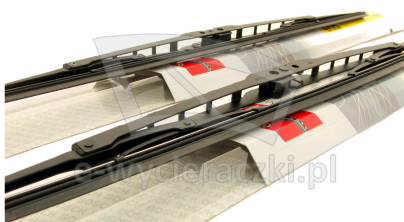

Opis produktu

Komplet (2szt.) klasycznych wycieraczek **Bosch Eco** na przednią szybę do

FIAT TEMPRA SW

dla pojazdów wyprodukowanych w latach **02.1990-12.1998**

w rozmiarach :

strona kierowcy (lewa) : **500 mm**

strona pasażera (prawa) : **500 mm**

Wycieraczki **Bosch Eco** to szczególnie atrakcyjna oferta dla Klientów, którzy szukają wycieraczek w **korzystnej cenie**, ale nie chcą jednocześnie rezygnować z ich **jakości**. Konstrukcja wycieraczki **Bosch Eco** to w pełni metalowe, lakierowane ramię wzmocnione nitami. Dzięki temu jest ono wyjątkowo **trwałe i odporne** na wpływ niekorzystnych warunków atmosferycznych. **Quick Clip** to opracowany przez firmę **Bosch** zamontowany na stałe w wycieraczce **uniwersalny adapter** dopasowany do każdego rodzaju ramienia wycieraczki. Dzięki jego zastosowaniu wymiana wycieraczek staje się **szybka i łatwa**.

Zalety wycieraczek Bosch Eco :

metalowy szkielet gwarantujący trwałość
wysokiej jakości naturalna guma wycieraczki powlekana grafitem zapewniająca dokładne wycieranie
adapter Quick-Clip ułatwiający montaż