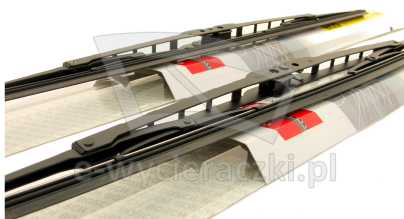

## FORD FIESTA COURIER

dla pojazdów wyprodukowanych w latach **09.1991 - 08.1996**

w rozmiarach :

strona kierowcy (lewa) : **480 mm**

strona pasażera (prawa) : **480 mm**

Wycieraczki **Bosch Eco** to szczególnie atrakcyjna oferta dla Klientów, którzy szukają wycieraczek w **korzystnej cenie**, ale nie chcą jednocześnie rezygnować z ich **jakości**. Konstrukcja wycieraczki **Bosch Eco** to w pełni metalowe, lakierowane ramię wzmocnione nitami. Dzięki temu jest ono wyjątkowo **trwałe i odporne** na wpływ niekorzystnych warunków atmosferycznych. **Quick Clip** to opracowany przez firmę **Bosch** zamontowany na stałe w wycieraczce **uniwersalny adapter** dopasowany do każdego rodzaju ramienia wycieraczki. Dzięki jego zastosowaniu wymiana wycieraczek staje się **szybka i łatwa**.