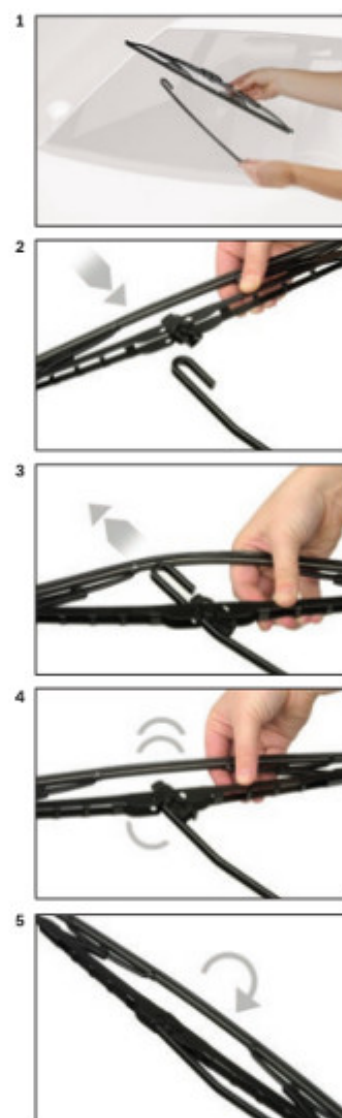

Wycieraczki **Bosch Eco** to szczególnie atrakcyjna oferta dla Klientów, którzy szukają wycieraczek w **korzystnej cenie**, ale nie chcą jednocześnie rezygnować z ich **jakości**. Konstrukcja wycieraczki **Bosch Eco** to w pełni metalowe, lakierowane ramię wzmocnione nitami. Dzięki temu jest ono wyjątkowo **trwałe i odporne** na wpływ niekorzystnych warunków atmosferycznych. **Quick Clip** to opracowany przez firmę **Bosch** zamontowany na stałe w wycieraczce **uniwersalny adapter** dopasowany do każdego rodzaju ramienia wycieraczki. Dzięki jego zastosowaniu wymiana wycieraczek staje się **szybka i łatwa**.

Zalety wycieraczek Bosch Eco :

metalowy szkielet gwarantujący trwałość
wysokiej jakości naturalna guma wycieraczki powlekana grafitem zapewniająca dokładne wycieranie
adapter Quick-Clip ułatwiający montaż

BOSCH

Instrukcja montażu

de Schnittstelle
en Interface
fr Connexion
es La conexión

de Demontage
en Remove the old blade
fr Démontage
es Desmontaje

de Montage
en Fit the new blade
fr Montage
es Montaje

Montaż wycieraczek Bosch Aerotwin