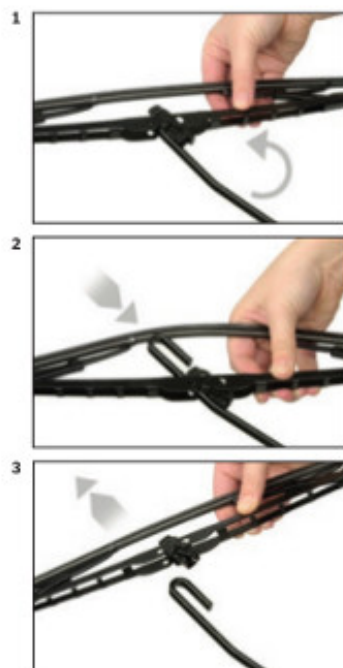

de Demontage
en Remove the old blade
fr Démontage
es Desmontaje