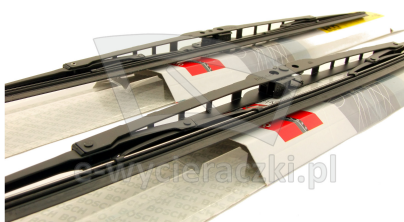

Link do produktu: <https://e-wycieraczki.pl/wycieraczki-bosch-eco-do-honda-nsx-coupe-062016-p-19247.html>

Wycieraczki Bosch Eco do Honda NSX Coupe (06.2016-)

Cena	73,80 zł
Dostępność	Dostępny
Czas wysyłki	24 godziny
Numer katalogowy	65C+60C
Kod producenta	3397011402+3397004673
Producent	Bosch

Opis produktu

Komplet (2szt.) klasycznych wycieraczek **Bosch Eco** na przednią szybę do

HONDA NSX COUPE

dla pojazdów wyprodukowanych od **06.2016** - >

w rozmiarach :
strona kierowcy (lewa) : **650 mm**
strona pasażera (prawa) : **600 mm**

Wycieraczki **Bosch Eco** to szczególnie atrakcyjna oferta dla Klientów, którzy szukają wycieraczek w **korzystnej cenie**, ale nie chcą jednocześnie rezygnować z ich **jakości**. Konstrukcja wycieraczki **Bosch Eco** to w pełni metalowe, lakierowane ramię wzmocnione nitami. Dzięki temu jest ono wyjątkowo **trwałe i odporne** na wpływ niekorzystnych warunków atmosferycznych. **Quick Clip** to opracowany przez firmę **Bosch** zamontowany na stałe w wycieraczkę **uniwersalny adapter** dopasowany do każdego rodzaju ramienia wycieraczki. Dzięki jego zastosowaniu wymiana wycieraczek staje się **szybka i łatwa**.

Zalety wycieraczek Bosch Eco :

metalowy szkielet gwarantujący trwałość
wysokiej jakości naturalna guma wycieraczki powlekana grafitem zapewniająca dokładne wycieranie
adapter Quick-Clip ułatwiający montaż