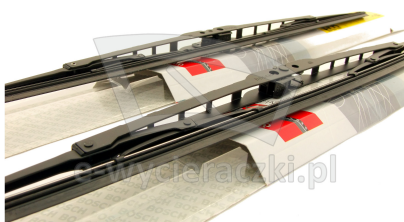

Link do produktu: <https://e-wycieraczki.pl/wycieraczki-bosch-eco-do-honda-nsx-coupe-062016-p-19247.html>

Wycieraczki Bosch Eco do Honda NSX Coupe (06.2016-)

Cena	73,80 zł
Dostępność	Dostępny
Czas wysyłki	24 godziny
Numer katalogowy	65C+60C
Kod producenta	3397011402+3397004673
Producent	Bosch

Opis produktu

Komplet (2szt.) klasycznych wycieraczek **Bosch Eco** na przednią szybę do

HONDA NSX COUPE

dla pojazdów wyprodukowanych od **06.2016** - >

w rozmiarach :
strona kierowcy (lewa) : **650 mm**
strona pasażera (prawa) : **600 mm**

Wycieraczki **Bosch Eco** to szczególnie atrakcyjna oferta dla Klientów, którzy szukają wycieraczek w **korzystnej cenie**, ale nie chcą jednocześnie rezygnować z ich **jakości**. Konstrukcja wycieraczki **Bosch Eco** to w pełni metalowe, lakierowane ramię wzmocnione nitami. Dzięki temu jest ono wyjątkowo **trwałe i odporne** na wpływ niekorzystnych warunków atmosferycznych. **Quick Clip** to opracowany przez firmę **Bosch** zamontowany na stałe w wycieraczce **uniwersalny adapter** dopasowany do każdego rodzaju ramienia wycieraczki. Dzięki jego zastosowaniu wymiana wycieraczek staje się **szybka i łatwa**.

Zalety wycieraczek Bosch Eco :

metalowy szkielet gwarantujący trwałość
wysokiej jakości naturalna guma wycieraczki powlekana grafitem zapewniająca dokładne wycieranie
adapter Quick-Clip ułatwiający montaż