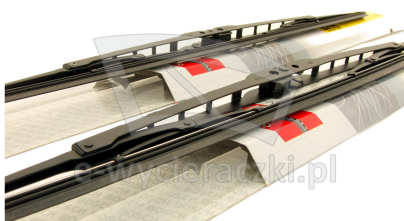

## HONDA ODYSSEY

dla pojazdów wyprodukowanych w latach **2011- 2017**

w rozmiarach :  
strona kierowcy (lewa) : **650 mm**  
strona pasażera (prawa) : **550 mm**

Wycieraczki **Bosch Eco** to szczególnie atrakcyjna oferta dla Klientów, którzy szukają wycieraczek w **korzystnej cenie**, ale nie chcą jednocześnie rezygnować z ich **jakości**. Konstrukcja wycieraczki **Bosch Eco** to w pełni metalowe, lakierowane ramię wzmocnione nitami. Dzięki temu jest ono wyjątkowo **trwałe i odporne** na wpływ niekorzystnych warunków atmosferycznych. **Quick Clip** to opracowany przez firmę **Bosch** zamontowany na stałe w wycieraczce **uniwersalny adapter** dopasowany do każdego rodzaju ramienia wycieraczki. Dzięki jego zastosowaniu wymiana wycieraczek staje się **szybka i łatwa**.