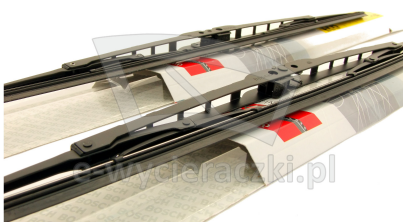

Opis produktu

Komplet (2szt.) klasycznych wycieraczek **Bosch Eco** na przednią szybę do

ISUZU D-MAX

dla pojazdów wyprodukowanych w latach **05.2002 - 10.2019**

w rozmiarach :

strona kierowcy (lewa) : **550 mm**

strona pasażera (prawa) : **480 mm**

Wycieraczki **Bosch Eco** to szczególnie atrakcyjna oferta dla Klientów, którzy szukają wycieraczek w **korzystnej cenie**, ale nie chcą jednocześnie rezygnować z ich **jakości**. Konstrukcja wycieraczki **Bosch Eco** to w pełni metalowe, lakierowane ramię wzmocnione nitami. Dzięki temu jest ono wyjątkowo **trwałe i odporne** na wpływ niekorzystnych warunków atmosferycznych. **Quick Clip** to opracowany przez firmę **Bosch** zamontowany na stałe w wycieraczkę **uniwersalny adapter** dopasowany do każdego rodzaju ramienia wycieraczki. Dzięki jego zastosowaniu wymiana wycieraczek staje się **szybka i łatwa**.

Zalety wycieraczek Bosch Eco :

metalowy szkielet gwarantujący trwałość
wysokiej jakości naturalna guma wycieraczki powlekana grafitem zapewniająca dokładne wycieranie
adapter Quick-Clip ułatwiający montaż