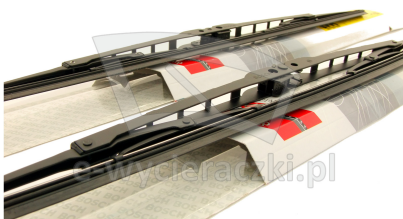

Opis produktu

Komplet (2szt.) klasycznych wycieraczek **Bosch Eco** na przednią szybę do

JEEP GRAND CHEROKEE

dla pojazdów wyprodukowanych w latach **03.2005 - 10.2011**

w rozmiarach :

strona kierowcy (lewa) : **530 mm**

strona pasażera (prawa) : **530 mm**

Wycieraczki **Bosch Eco** to szczególnie atrakcyjna oferta dla Klientów, którzy szukają wycieraczek w **korzystnej cenie**, ale nie chcą jednocześnie rezygnować z ich **jakości**. Konstrukcja wycieraczki **Bosch Eco** to w pełni metalowe, lakierowane ramię wzmocnione nitami. Dzięki temu jest ono wyjątkowo **trwałe i odporne** na wpływ niekorzystnych warunków atmosferycznych. **Quick Clip** to opracowany przez firmę **Bosch** zamontowany na stałe w wycieraczce **uniwersalny adapter** dopasowany do każdego rodzaju ramienia wycieraczki. Dzięki jego zastosowaniu wymiana wycieraczek staje się **szybka i łatwa**.

Zalety wycieraczek Bosch Eco :

metalowy szkielet gwarantujący trwałość
wysokiej jakości naturalna guma wycieraczki powlekana grafitem zapewniająca dokładne wycieranie
adapter Quick-Clip ułatwiający montaż