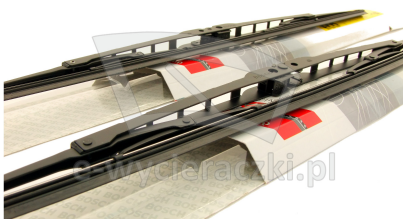

## JEEP GRAND CHEROKEE

dla pojazdów wyprodukowanych od **09.2013** - >

w rozmiarach :  
strona kierowcy (lewa) : **550 mm**  
strona pasażera (prawa) : **530 mm**

Wycieraczki **Bosch Eco** to szczególnie atrakcyjna oferta dla Klientów, którzy szukają wycieraczek w **korzystnej cenie**, ale nie chcą jednocześnie rezygnować z ich **jakości**. Konstrukcja wycieraczki **Bosch Eco** to w pełni metalowe, lakierowane ramię wzmocnione nitami. Dzięki temu jest ono wyjątkowo **trwałe i odporne** na wpływ niekorzystnych warunków atmosferycznych. **Quick Clip** to opracowany przez firmę **Bosch** zamontowany na stałe w wycieraczce **uniwersalny adapter** dopasowany do każdego rodzaju ramienia wycieraczki. Dzięki jego zastosowaniu wymiana wycieraczek staje się **szybka i łatwa**.