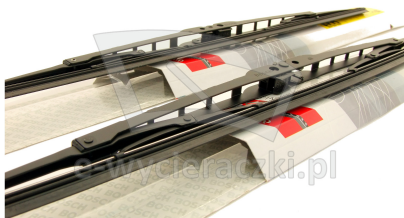

Opis produktu

Komplet (2szt.) klasycznych wycieraczek **Bosch Eco** na przednią szybę do

KIA CEE'D HATCHBACK

dla pojazdów wyprodukowanych w latach **07.2009 - 12.2012**

w rozmiarach :
strona kierowcy (lewa) : **600 mm**
strona pasażera (prawa) : **450 mm**

UWAGA - OFEROWANE WYCIERACZKI PASUJĄ WYŁĄCZNIE DO RAMION ZAKOŃCZONYCH HAKIEM. NIE PASUJĄ DO MOCOWAŃ W KSZTAŁCIE CEOWNIKA. PRZED ZAKUPEM PROSIMY O ZAPOZNANIE SIĘ Z INSTRUKCJĄ MONTAŻU (ZAKŁADKA POWYŻEJ).

Wycieraczki **Bosch Eco** to szczególnie atrakcyjna oferta dla Klientów, którzy szukają wycieraczek w **korzystnej cenie**, ale nie chcą jednocześnie rezygnować z ich **jakości**. Konstrukcja wycieraczki **Bosch Eco** to w pełni metalowe, lakierowane ramie wzmocnione nitami. Dzięki temu jest ono wyjątkowo **trwałe i odporne** na wpływ niekorzystnych warunków atmosferycznych. **Quick Clip** to opracowany przez firmę **Bosch** zamontowany na stałe w wycieraczkę **uniwersalny adapter** dopasowany do każdego rodzaju ramienia wycieraczki. Dzięki jego zastosowaniu wymiana wycieraczek staje się **szybka i łatwa**.