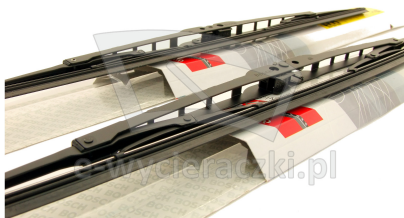

Opis produktu

Komplet (2szt.) klasycznych wycieraczek **Bosch Eco** na przednią szybę do

KIA CEE'D HATCHBACK

dla pojazdów wyprodukowanych w latach **07.2009 - 12.2012**

w rozmiarach :
strona kierowcy (lewa) : **600 mm**
strona pasażera (prawa) : **450 mm**

UWAGA - OFEROWANE WYCIERACZKI PASUJĄ WYŁĄCZNIE DO RAMION ZAKOŃCZONYCH HAKIEM. NIE PASUJĄ DO MOCOWAŃ W KSZTAŁCIE CEOWNIKA. PRZED ZAKUPEM PROSIMY O ZAPOZNANIE SIĘ Z INSTRUKCJĄ MONTAŻU (ZAKŁADKA POWYŻEJ).

Wycieraczki **Bosch Eco** to szczególnie atrakcyjna oferta dla Klientów, którzy szukają wycieraczek w **korzystnej cenie**, ale nie chcą jednocześnie rezygnować z ich **jakości**. Konstrukcja wycieraczki **Bosch Eco** to w pełni metalowe, lakierowane ramię wzmocnione nitami. Dzięki temu jest ono wyjątkowo **trwałe i odporne** na wpływ niekorzystnych warunków atmosferycznych. **Quick Clip** to opracowany przez firmę **Bosch** zamontowany na stałe w wycieraczkę **uniwersalny adapter** dopasowany do każdego rodzaju ramienia wycieraczki. Dzięki jego zastosowaniu wymiana wycieraczek staje się **szybka i łatwa**.