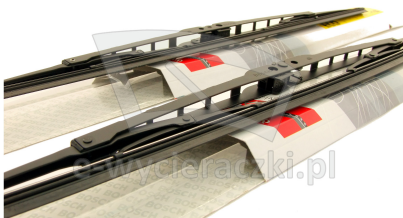

Opis produktu

Komplet (2szt.) klasycznych wycieraczek **Bosch Eco** na przednią szybę do

KIA CEE'D SPORTY WAGON

dla pojazdów wyprodukowanych w latach **07.2009 - 12.2012**

w rozmiarach :
strona kierowcy (lewa) : **600 mm**
strona pasażera (prawa) : **450 mm**

UWAGA - OFEROWANE WYCIERACZKI PASUJĄ WYŁĄCZNIE DO RAMION ZAKOŃCZONYCH HAKIEM. NIE PASUJĄ DO MOCOWAŃ W KSZTAŁCIE CEOWNIKA. PRZED ZAKUPEM PROSIMY O ZAPOZNANIE SIĘ Z INSTRUKCJĄ MONTAŻU (ZAKŁADKA POWYŻEJ).

Wycieraczki **Bosch Eco** to szczególnie atrakcyjna oferta dla Klientów, którzy szukają wycieraczek w **korzystnej cenie**, ale nie chcą jednocześnie rezygnować z ich **jakości**. Konstrukcja wycieraczki **Bosch Eco** to w pełni metalowe, lakierowane ramie wzmocnione nitami. Dzięki temu jest ono wyjątkowo **trwałe i odporne** na wpływ niekorzystnych warunków atmosferycznych. **Quick Clip** to opracowany przez firmę **Bosch** zamontowany na stałe w wycieraczkę **uniwersalny adapter** dopasowany do każdego rodzaju ramienia wycieraczki. Dzięki jego zastosowaniu wymiana wycieraczek staje się **szybka i łatwa**.