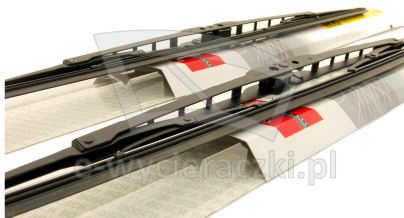

Opis produktu

Komplet (2szt.) klasycznych wycieraczek **Bosch Eco** na przednią szybę do

KIA CEE'D SPORTY WAGON

dla pojazdów wyprodukowanych w latach **07.2009 - 12.2012**

w rozmiarach :
strona kierowcy (lewa) : **600 mm**
strona pasażera (prawa) : **450 mm**

UWAGA - OFEROWANE WYCIERACZKI PASUJĄ WYŁĄCZNIE DO RAMION ZAKOŃCZONYCH HAKIEM. NIE PASUJĄ DO MOCOWAŃ W KSZTAŁCIE CEOWNIKA. PRZED ZAKUPEM PROSIMY O ZAPOZNANIE SIĘ Z INSTRUKCJĄ MONTAŻU (ZAKŁADKA POWYŻEJ).

Wycieraczki **Bosch Eco** to szczególnie atrakcyjna oferta dla Klientów, którzy szukają wycieraczek w **korzystnej cenie**, ale nie chcą jednocześnie rezygnować z ich **jakości**. Konstrukcja wycieraczki **Bosch Eco** to w pełni metalowe, lakierowane ramie wzmocnione nitami. Dzięki temu jest ono wyjątkowo **trwałe i odporne** na wpływ niekorzystnych warunków atmosferycznych. **Quick Clip** to opracowany przez firmę **Bosch** zamontowany na stałe w wycieraczkę **uniwersalny adapter** dopasowany do każdego rodzaju ramienia wycieraczki. Dzięki jego zastosowaniu wymiana wycieraczek staje się **szybka i łatwa**.