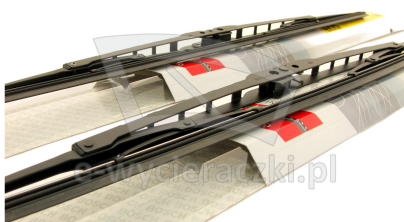

Link do produktu: <https://e-wycieraczki.pl/wycieraczki-bosch-eco-do-kia-ceres-061999-p-19531.html>

Wycieraczki Bosch Eco do Kia Ceres (06.1999-)

Cena	43,80 zł
Dostępność	Dostępny
Czas wysyłki	24 godziny
Numer katalogowy	53C+45C
Kod producenta	3397004671+3397004668
Producent	Bosch

Opis produktu

Komplet (2szt.) klasycznych wycieraczek **Bosch Eco** na przednią szybę do

KIA CERES

dla pojazdów wyprodukowanych od **06.1999** - >

w rozmiarach :
strona kierowcy (lewa) : **530 mm**
strona pasażera (prawa) : **450 mm**

Wycieraczki **Bosch Eco** to szczególnie atrakcyjna oferta dla Klientów, którzy szukają wycieraczek w **korzystnej cenie**, ale nie chcą jednocześnie rezygnować z ich **jakości**. Konstrukcja wycieraczki **Bosch Eco** to w pełni metalowe, lakierowane ramię wzmocnione nitami. Dzięki temu jest ono wyjątkowo **trwałe i odporne** na wpływ niekorzystnych warunków atmosferycznych. **Quick Clip** to opracowany przez firmę **Bosch** zamontowany na stałe w wycieraczce **uniwersalny adapter** dopasowany do każdego rodzaju ramienia wycieraczki. Dzięki jego zastosowaniu wymiana wycieraczek staje się **szybka i łatwa**.

Zalety wycieraczek Bosch Eco :

metalowy szkielet gwarantujący trwałość
wysokiej jakości naturalna guma wycieraczki powlekana grafitem zapewniająca dokładne wycieranie
adapter Quick-Clip ułatwiający montaż