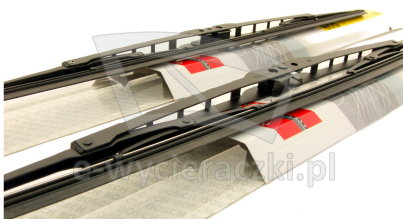

## KIA K2700

dla pojazdów wyprodukowanych w latach **04.1998 - 08.2004**

w rozmiarach :  
strona kierowcy (lewa) : **530 mm**  
strona pasażera (prawa) : **450 mm**

Wycieraczki **Bosch Eco** to szczególnie atrakcyjna oferta dla Klientów, którzy szukają wycieraczek w **korzystnej cenie**, ale nie chcą jednocześnie rezygnować z ich **jakości**. Konstrukcja wycieraczki **Bosch Eco** to w pełni metalowe, lakierowane ramię wzmocnione nitami. Dzięki temu jest ono wyjątkowo **trwałe i odporne** na wpływ niekorzystnych warunków atmosferycznych. **Quick Clip** to opracowany przez firmę **Bosch** zamontowany na stałe w wycieraczce **uniwersalny adapter** dopasowany do każdego rodzaju ramienia wycieraczki. Dzięki jego zastosowaniu wymiana wycieraczek staje się **szybka i łatwa**.